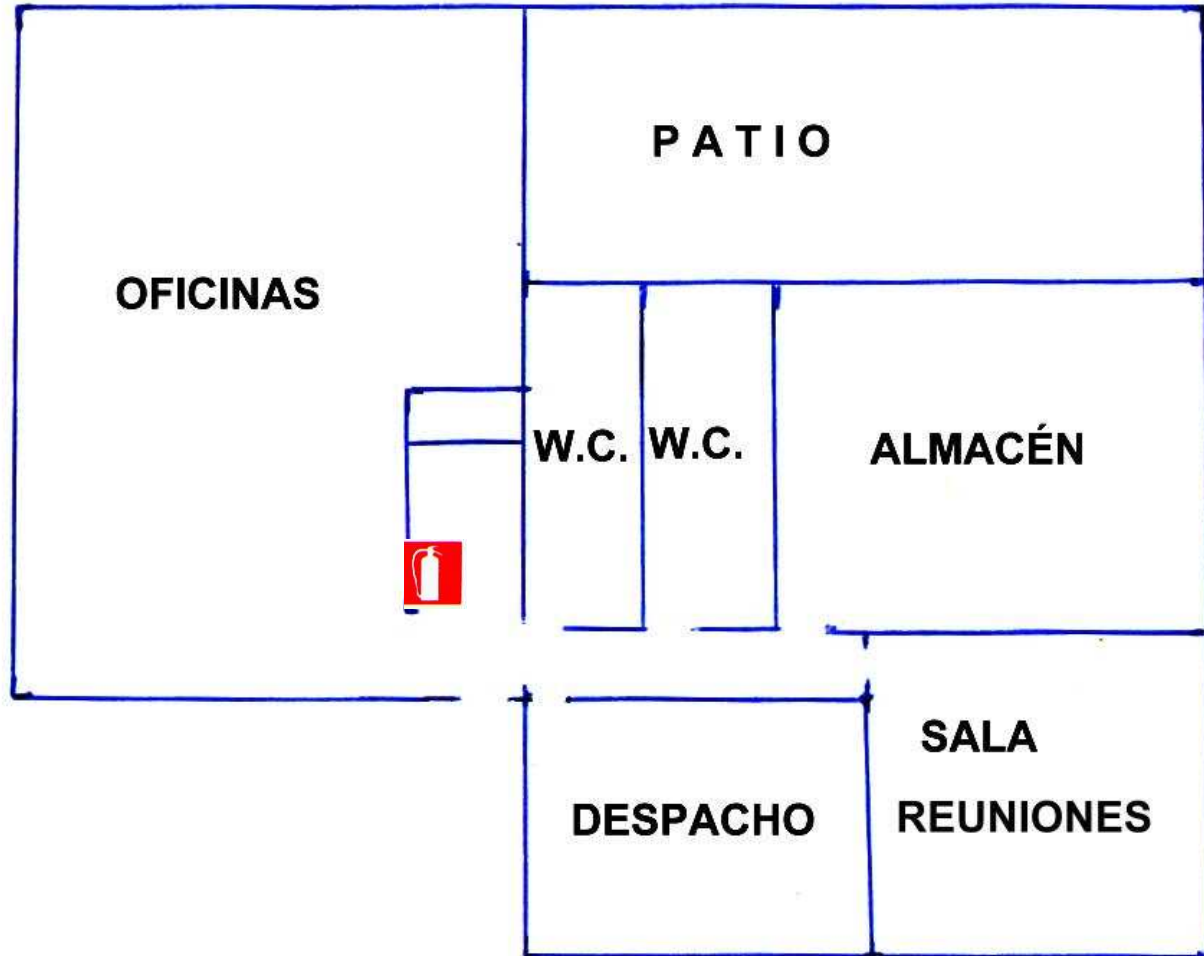

PABELLÓN

-  BAJO GRADAS
-  FALTA SEÑAL
-  **EXTINTOR**
-  **B.I.E.**

**EQUIPOS DE
PREVENCIÓN DE INCENIDOS**

SAFYDE PABELLÓN

PABELLÓN

SAFYDE PABELLÓN

 ANULADA

 PUERTA DE EVACUACIÓN

 DIRECCIÓN SALIDA

PLANO DE EVACUACIÓN

EXTINTOR

FALTA SEÑAL

EQUIPOS DE PREVENCIÓN DE INCENIDOS

PISCINA SAFYDE
BADAJOZ

PUERTA DE EVACUACIÓN

DIRECCIÓN SALIDA

PISCINA SAFYDE
BADAJOZ

PLANO DE EVACUACIÓN

EXTINTOR

CASA OFICINAS SAFYDE

**EQUIPOS DE
PREVENCIÓN DE INCENIDOS**

PUERTA DE EVACUACIÓN

DIRECCIÓN SALIDA

CASA OFICINAS SAFYDE