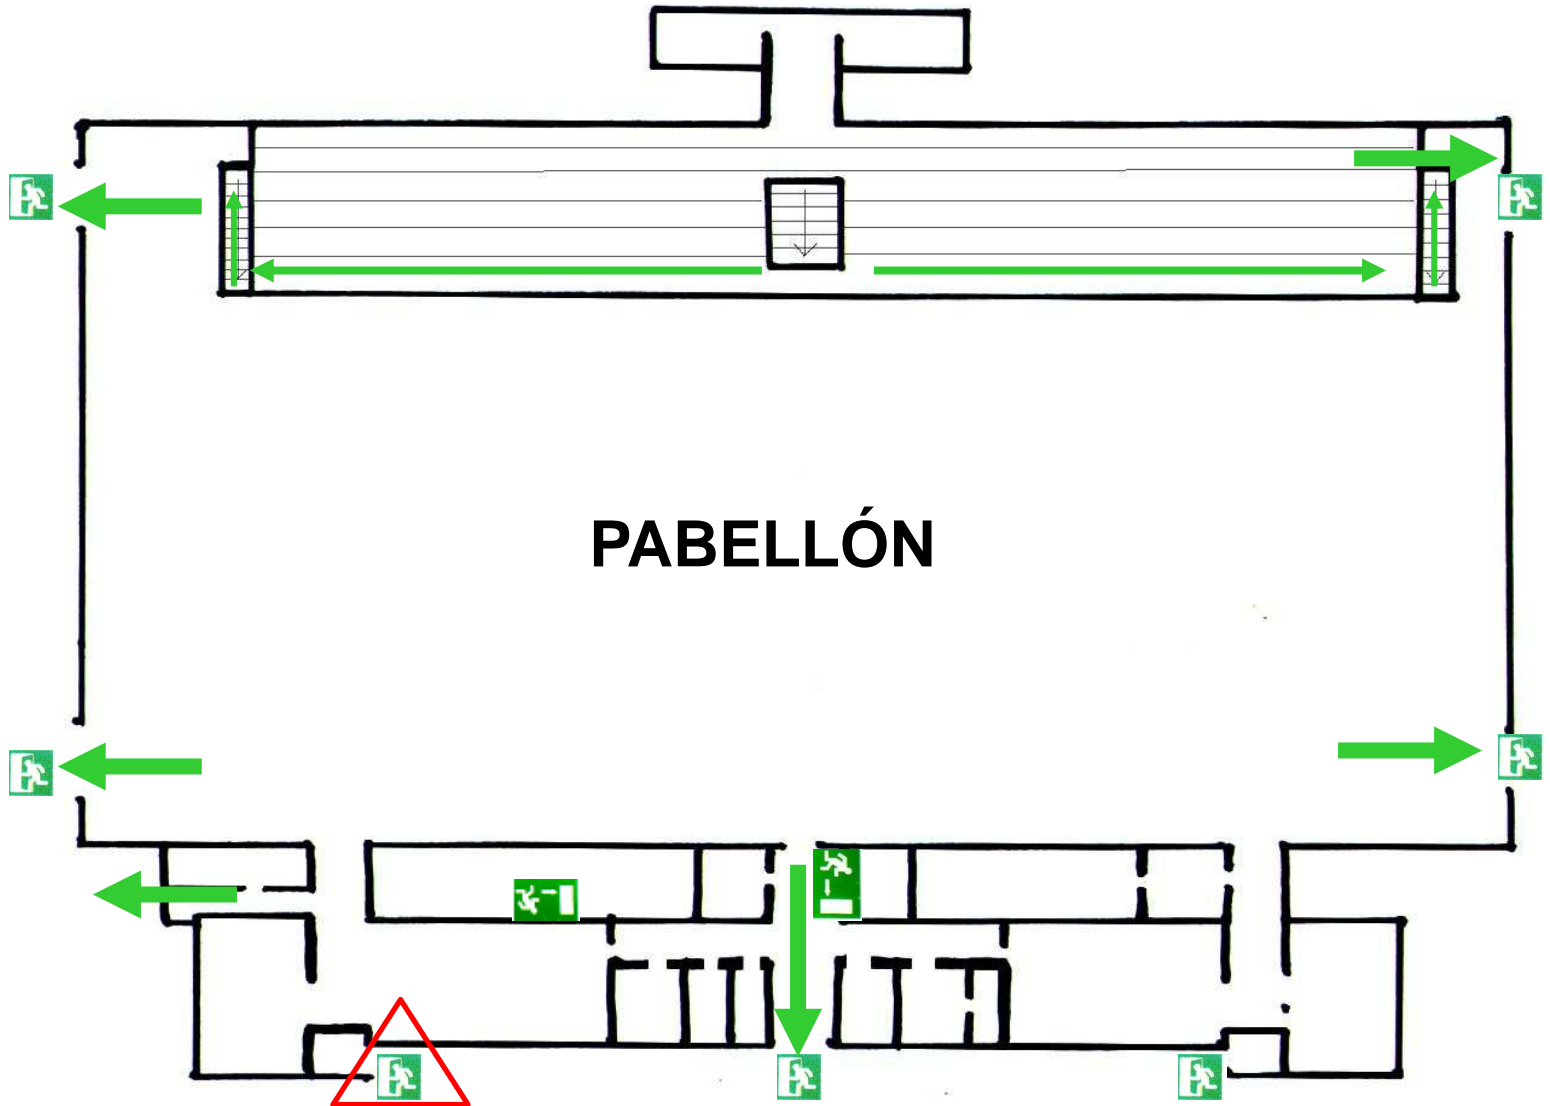

PABELLÓN

-  BAJO GRADAS
-  FALTA SEÑAL
-  **EXTINTOR**
-  **B.I.E.**

**EQUIPOS DE
PREVENCIÓN DE INCENIDOS**

SAFYDE PABELLÓN

PABELLÓN

SAFYDE PABELLÓN

 ANULADA

 PUERTA DE EVACUACIÓN

 DIRECCIÓN SALIDA

PLANO DE EVACUACIÓN

EXTINTOR

FALTA SEÑAL

EQUIPOS DE PREVENCIÓN DE INCENIDOS

PISCINA SAFYDE
BADAJOZ

PUERTA DE EVACUACIÓN

DIRECCIÓN SALIDA